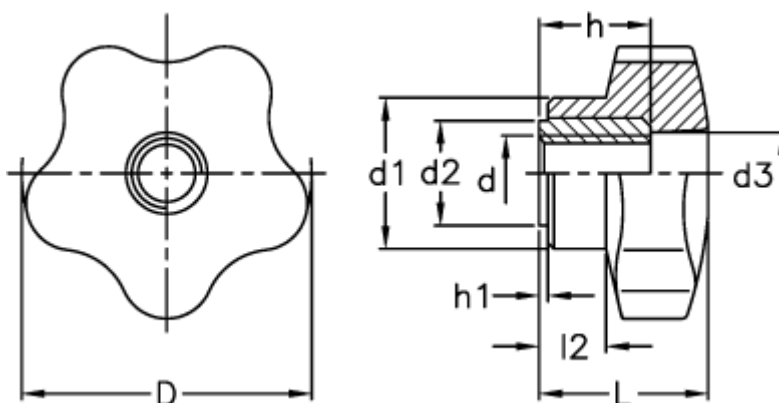

Varenummer: 2302067511
Beskrivelse: E+G Stjernegreb
VC.254/40 B-M8

Mål

D	= 40	l2 = 13
d1	= 21	
d2	= 14	
d3	= 13	
d 6H	= M8	
h	= 18	
h1	= 1.5	
L	= 28	